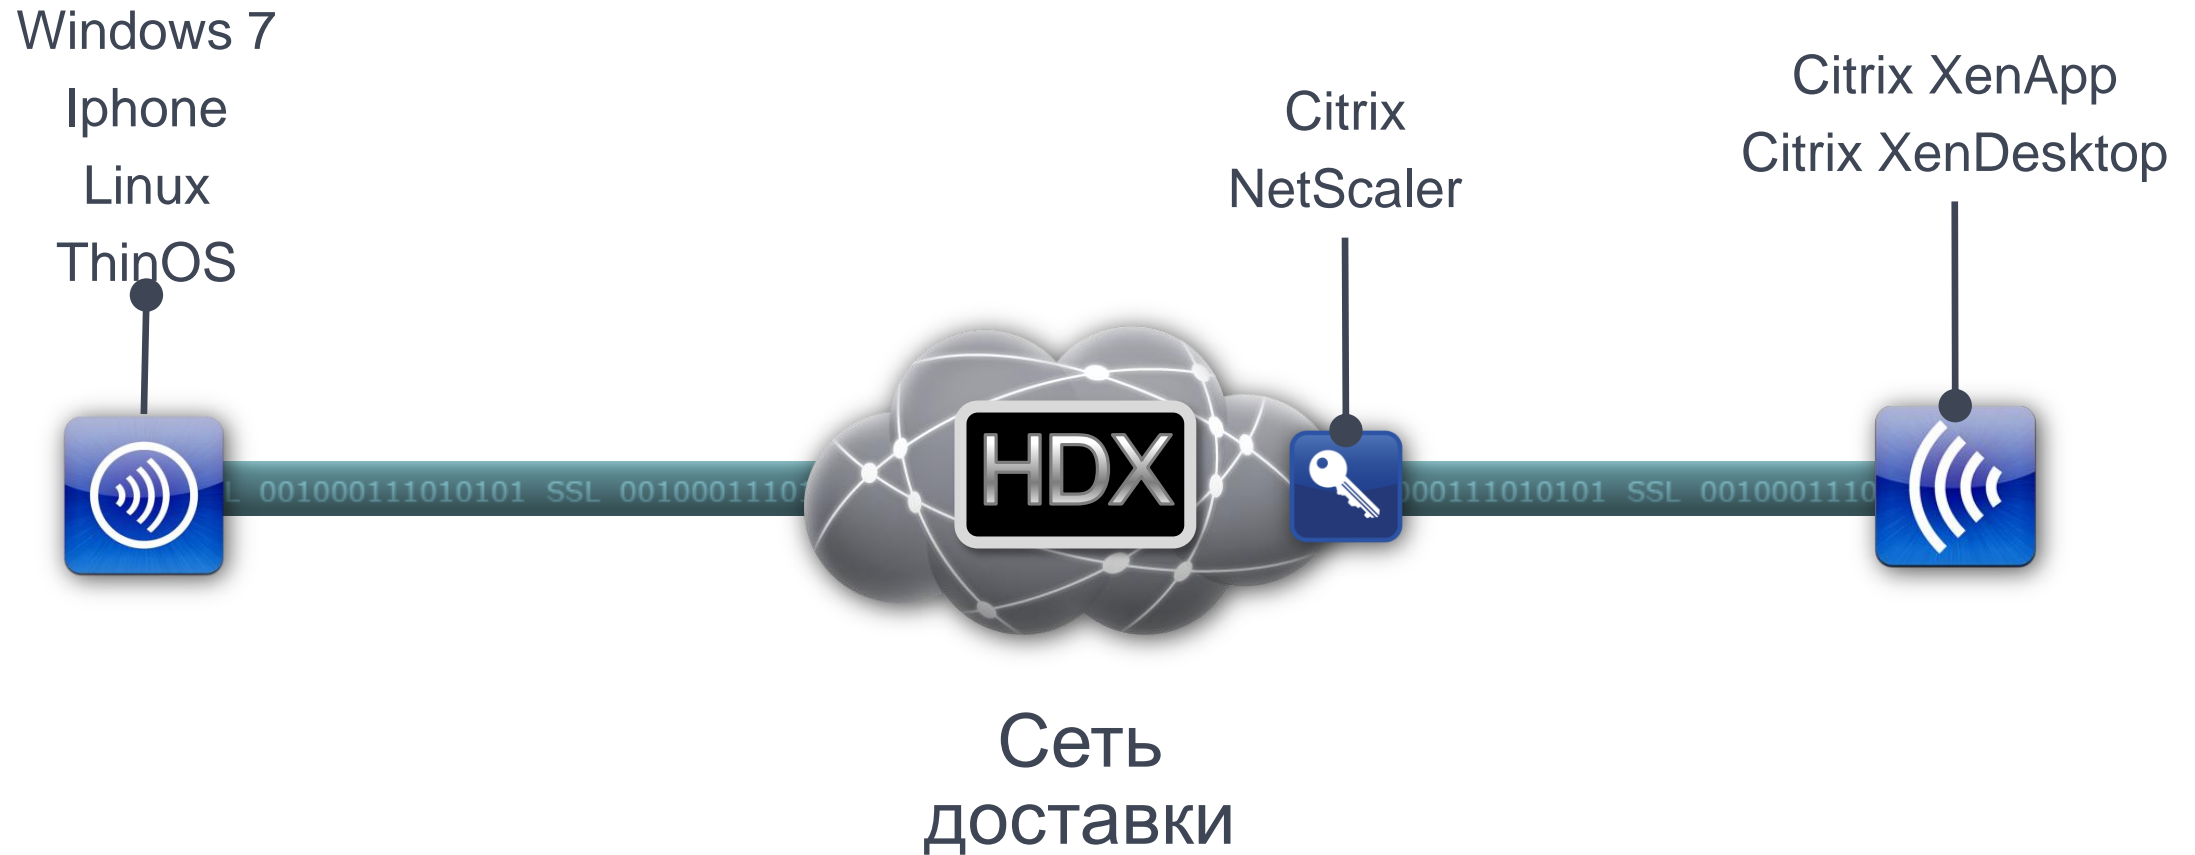

Как это выглядит, схематично ...